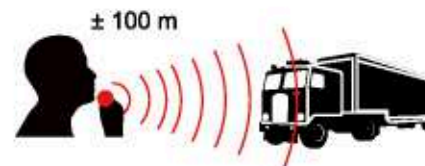

LIBERTY-MIC

Микрофон и динамик
в одном корпусе

Кнопка PTT

Автоматическое отключение

LED индикатор трехцветный

Кнопка поиска "Find"

Радиус действия до 100 метров

Клипса на ремень

Зарядка «прикуриватель -
мини USB» в комплекте

Габариты (в мм): 99 (Ш) x 70 (Д) x 52 (В)
Вес: 121гр.