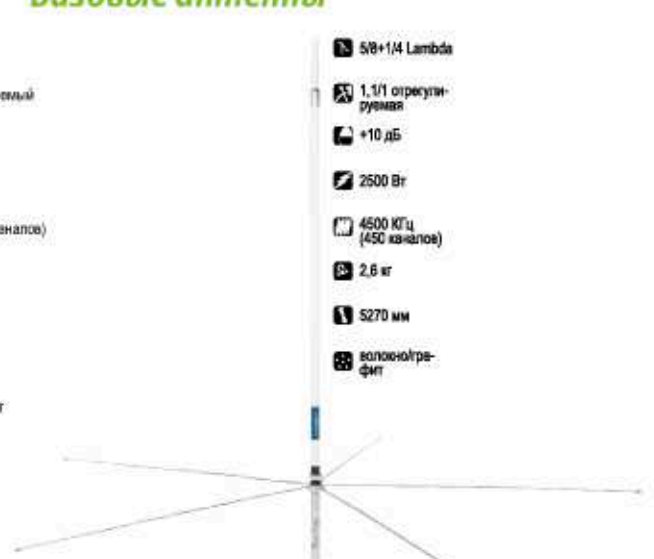

- 5/8+1/4 Lambda
- 1,1/1 опререгулируемая
- +10 дБ
- 2500 Вт
- 4500 КГц (450 каналов)
- 2,6 кг
- 5270 мм
- волоконнографит