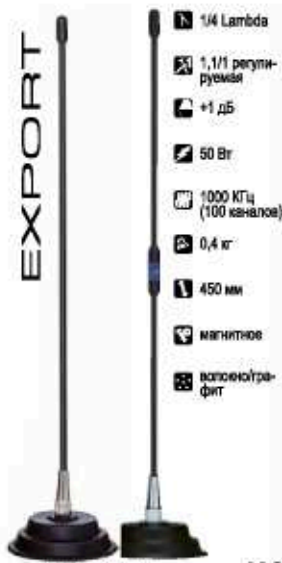

## Магнитные антенны

- 1/2 Lambda
- 1,1/1 регулируемая
- +3 дБ
- 50 Вт
- 800 КГц (60 каналов)
- 0,3 кг
- 315 мм
- магнитное
- нержавеющая сталь АС4

**GEORGIA**  
AMMI094

- 1/4 Lambda
- 1,1/1 регулируемая
- +1 дБ
- 50 Вт
- 1000 КГц (100 каналов)
- 0,4 кг
- 450 мм
- магнитное
- волоконнографит